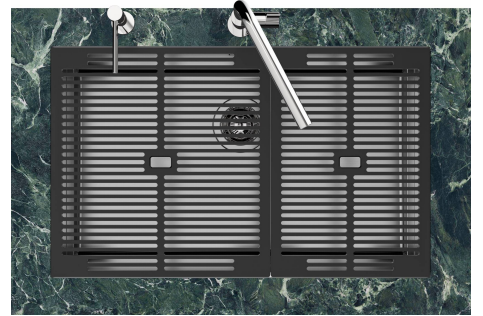

EQUIPMENT

黑格架
8100 614