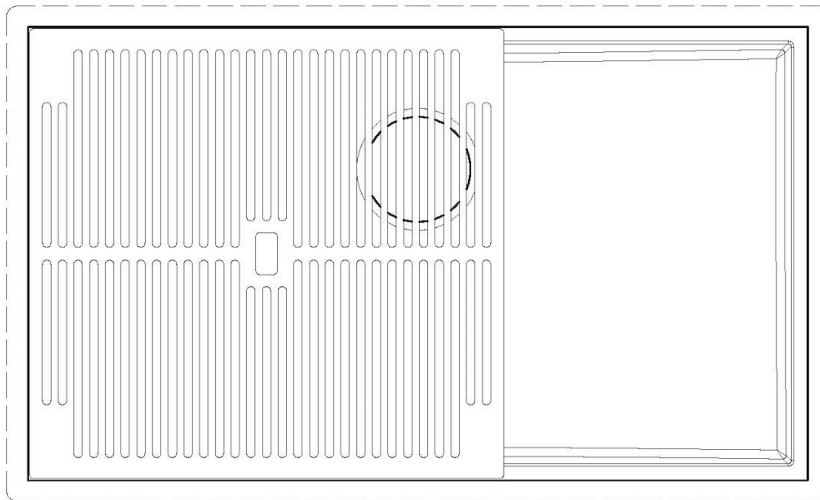

盆内尺寸

740x430 mm

宽

78 cm

安装孔

[View technical data sheet](#)

单槽/双槽

单槽

LEVEL 2:

8100 615

1257/85-

8100 615 + 8100 614
POSIZIONATE A FILO VASCA / EDGE POSITIONING

8100 615
POSIZIONATA SUL FONDO / BOTTOM POSITIONING

Sottotop/Undermount

B-B:
 Dettaglio installazione e sistema di fissaggio
 Installation detail and fixing system