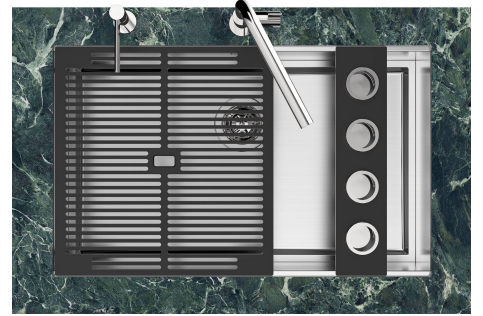

EQUIPMENT

黑格架
8100 614