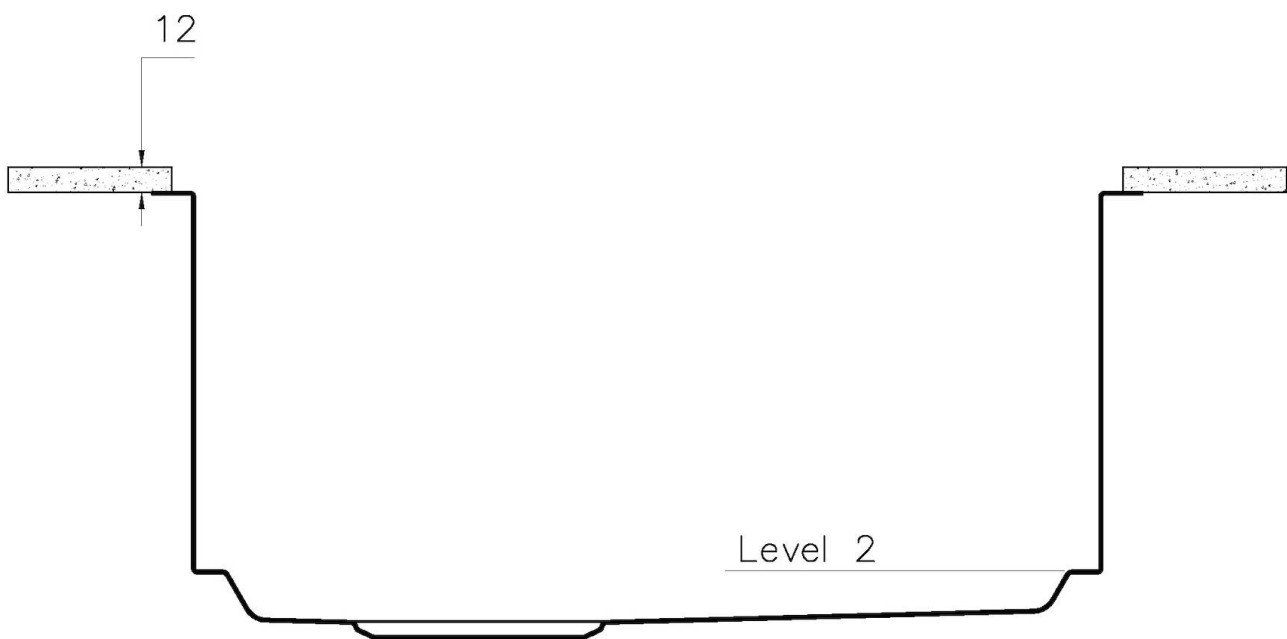

盆内尺寸

740x430 mm

宽

78 cm

安装孔

[View technical data sheet](#)

单槽/双槽

单槽

高厚度

1mm厚的钢。相当大的厚度，保证了最大的坚固性和耐用性。

装备

1257/85-

QUADRA EVO Livelli accessori / Level accessories SOTTOTOP / UNDERMOUNT

LEVEL 1:

8100 615
8100 614
8100 037
8100 620
8100 621
8100 622
8100 628
8642 000

QUADRA EVO Livelli accessori / Level accessories SOTTOTOP / UNDERMOUNT

LEVEL 2:

8100 615

1257/85-

8100 615 + 8100 614
POSIZIONATE A FILO VASCA / EDGE POSITIONING

8100 615
POSIZIONATA SUL FONDO / BOTTOM POSITIONING

Sottotop/Undermount

B-B:
 Dettaglio installazione e sistema di fissaggio
 Installation detail and fixing system