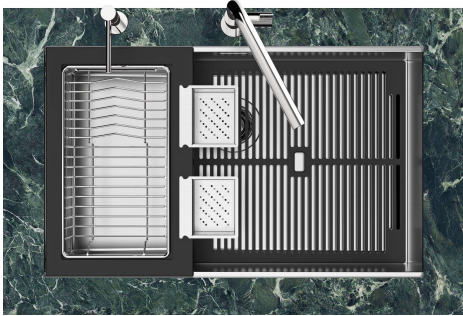

EQUIPMENT

黑格架
8100 614